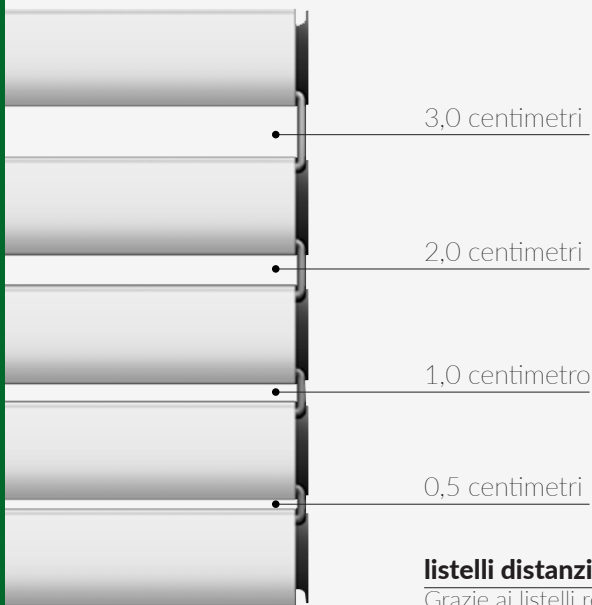

avvolgibili **SOLAR**

avvolgibili in alluminio a listelli distanziabili

Avvolgibile in alluminio estruso a listelli distanziabili che consente in un'unica soluzione di arieggiare, illuminare e proteggere dal sole in tutta sicurezza.
 È installabile come un normale avvolgibile su nuove costruzioni o sostituibile alle esistenti.
 Grazie alla sua funzione di schermatura solare con listelli semiaperti, permette di scegliere la quantità di luce e di aria che si desidera nell'ambiente e un flusso d'aria tra avvolgibile e serramento dando beneficio alla superficie vetrata.

listelli distanziabili

Grazie ai listelli regolabili SOLAR è in grado di garantire sempre le condizioni di soleggiamento ideali, per una abitazione più confortevole ed energeticamente efficiente.

modalità **CHIUSA**

In questa modalità si comporta da oscurante al 100%.

modalità **SEMIAPERTA**

In questa modalità il sistema permette di scegliere la quantità di luce e di aria che si desidera nell'ambiente in cui opera.