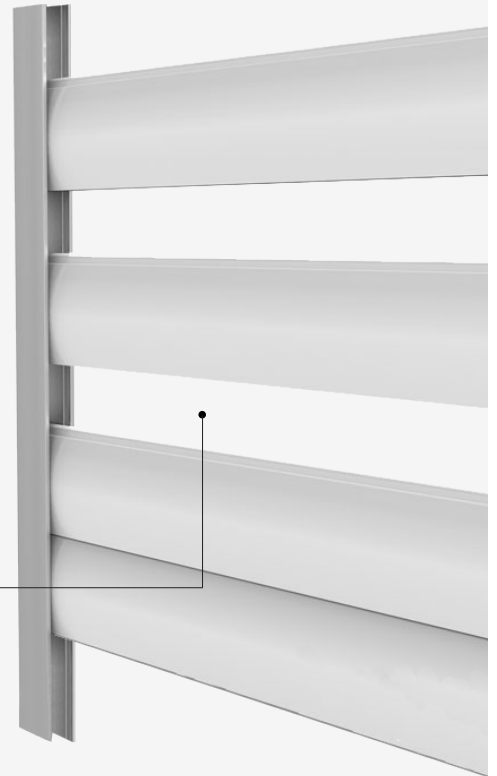

avvolgibili **SOLAR**

avvolgibili in alluminio a listelli distanziabili

Avvolgibile in alluminio estruso a listelli distanziabili che consente in un'unica soluzione di arieggiare, illuminare e proteggere dal sole in tutta sicurezza.
 È installabile come un normale avvolgibile su nuove costruzioni o sostituibile alle esistenti.
 Grazie alla sua funzione di schermatura solare con listelli semiaperti, permette di scegliere la quantità di luce e di aria che si desidera nell'ambiente e un flusso d'aria tra avvolgibile e serramento dando beneficio alla superficie vetrata.

listelli distanziabili

Grazie ai listelli regolabili SOLAR è in grado di garantire sempre le condizioni di soleggiamento ideali, per una abitazione più confortevole ed energeticamente efficiente.

modalità **CHIUSA**

In questa modalità si comporta da oscurante al 100%.

modalità **SEMIAPERTA**

In questa modalità il sistema permette di scegliere la quantità di luce e di aria che si desidera nell'ambiente in cui opera.